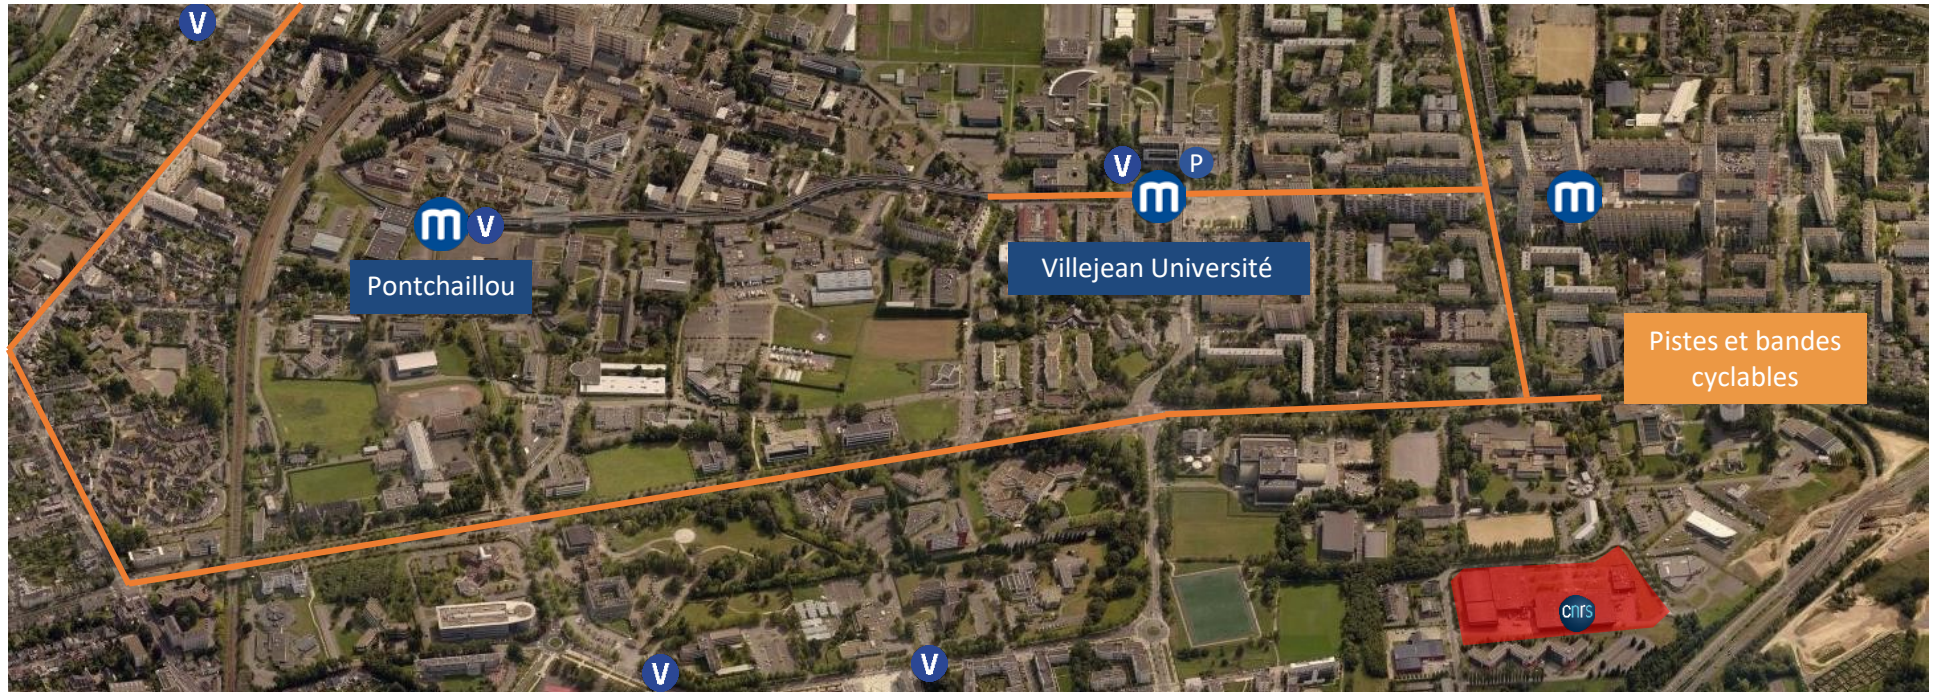

www.cnrs.fr

CNRS Bretagne et Pays de la Loire

Accès multimodal

Juin 2020

Adresse et localisation

Parc Alcyone
1, rue André & Yvonne Meynier
CS 26936
35069 Rennes Cedex

48°7'37.972" N – 1°42'37,098" O

Accès multimodal au CNRS Bretagne Pays de la Loire

1. Métro
2. Bus + marche à pied
3. Train + métro
4. Piéton (depuis Métro ou Bus)
5. Vélo Star
6. Voiture

Métro – Ligne A – Direction Kennedy

- Station de métro : « J.F.Kennedy » à 3 min du centre-ville et 10 min de la gare

 Bus

- Ligne 12 direction « La Poterie » - arrêts *La Harpe* et *Meynier*
- Ligne 4 direction « Beauregard » - arrêts *IRTS* et *Olympe de Gougues*

Train + Métro

- Depuis la halte SNCF Pontchaillou, accédez au métro pour rejoindre la station J.F.Kennedy

Vélo

- Station VéloStar la plus proche : La Harpe – 50m

Voiture

- Accès à/par la rocade – sortie 11
- GPS : 48°7'37.972" N – 1°42'37,098" O