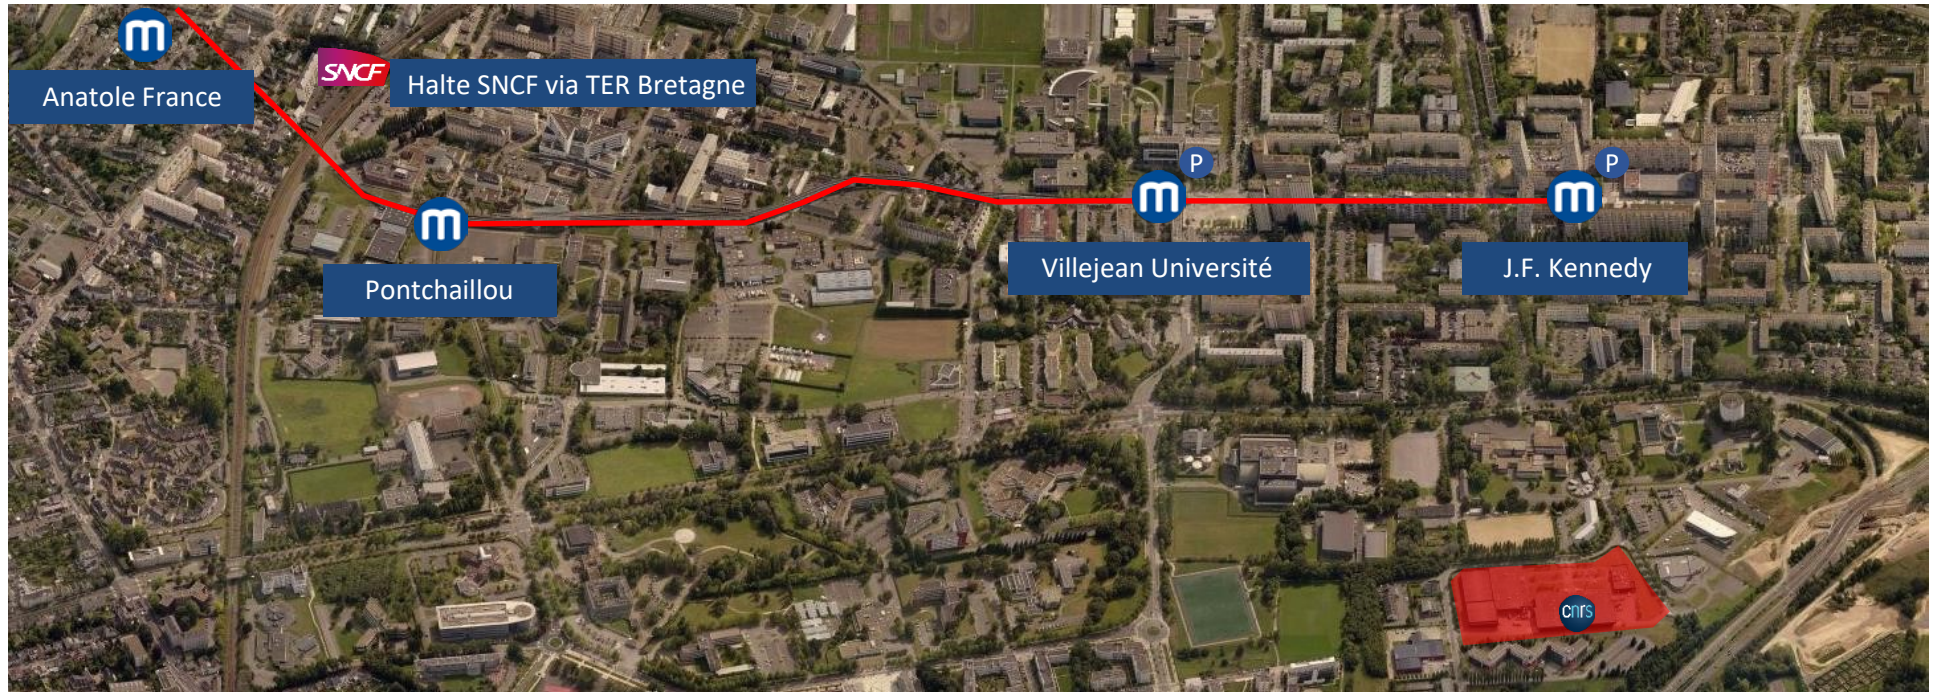

www.cnrs.fr

CNRS Bretagne et Pays de la Loire

Accès multimodal

Juin 2020

Adresse et localisation

Parc Alcyone
1, rue André & Yvonne Meynier
CS 26936
35069 Rennes Cedex

48°7'37.972" N – 1°42'37,098" O

Accès multimodal au CNRS Bretagne Pays de la Loire

1. Métro
2. Bus + marche à pied
3. Train + métro
4. Piéton (depuis Métro ou Bus)
5. Vélo Star
6. Voiture

Métro – Ligne A – Direction Kennedy

- Station de métro : « J.F.Kennedy » à 3 min du centre-ville et 10 min de la gare

 Bus

- Ligne 12 direction « La Poterie » - arrêts *La Harpe* et *Meynier*
- Ligne 4 direction « Beauregard » - arrêts *IRTS* et *Olympe de Gougues*

Train + Métro

- Depuis la halte SNCF Pontchaillou, accédez au métro pour rejoindre la station J.F.Kennedy

Vélo

- Station VéloStar la plus proche : La Harpe – 50m

Voiture

- Accès à/par la rocade – sortie 11
- GPS : 48°7'37.972" N – 1°42'37,098" O