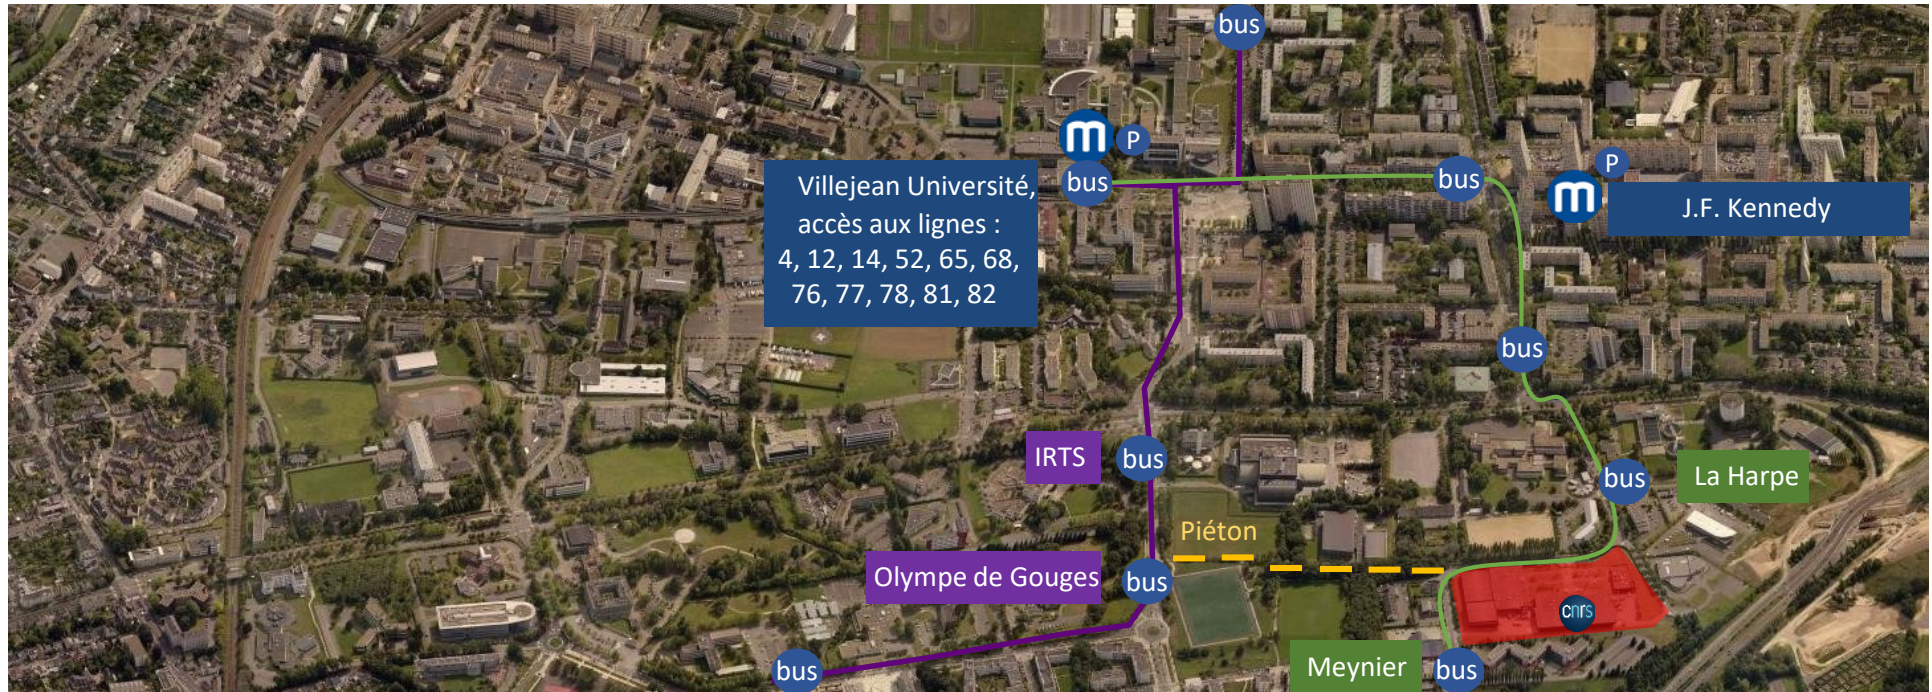

www.cnrs.fr

CNRS Bretagne et Pays de la Loire

Accès multimodal

Juin 2020

Adresse et localisation

Parc Alcyone
1, rue André & Yvonne Meynier
CS 26936
35069 Rennes Cedex

48°7'37.972" N – 1°42'37,098" O

Accès multimodal au CNRS Bretagne Pays de la Loire

1. Métro
2. Bus + marche à pied
3. Train + métro
4. Piéton (depuis Métro ou Bus)
5. Vélo Star
6. Voiture

Métro – Ligne A – Direction Kennedy

- Station de métro : « J.F.Kennedy » à 3 min du centre-ville et 10 min de la gare

 Bus

- Ligne 12 direction « La Poterie » - arrêts *La Harpe* et *Meynier*
- Ligne 4 direction « Beauregard » - arrêts *IRTS* et *Olympe de Gougues*

Train + Métro

- Depuis la halte SNCF Pontchaillou, accédez au métro pour rejoindre la station J.F.Kennedy

Vélo

- Station VéloStar la plus proche : La Harpe – 50m

Voiture

- Accès à/par la rocade – sortie 11
- GPS : 48°7'37.972" N – 1°42'37,098" O