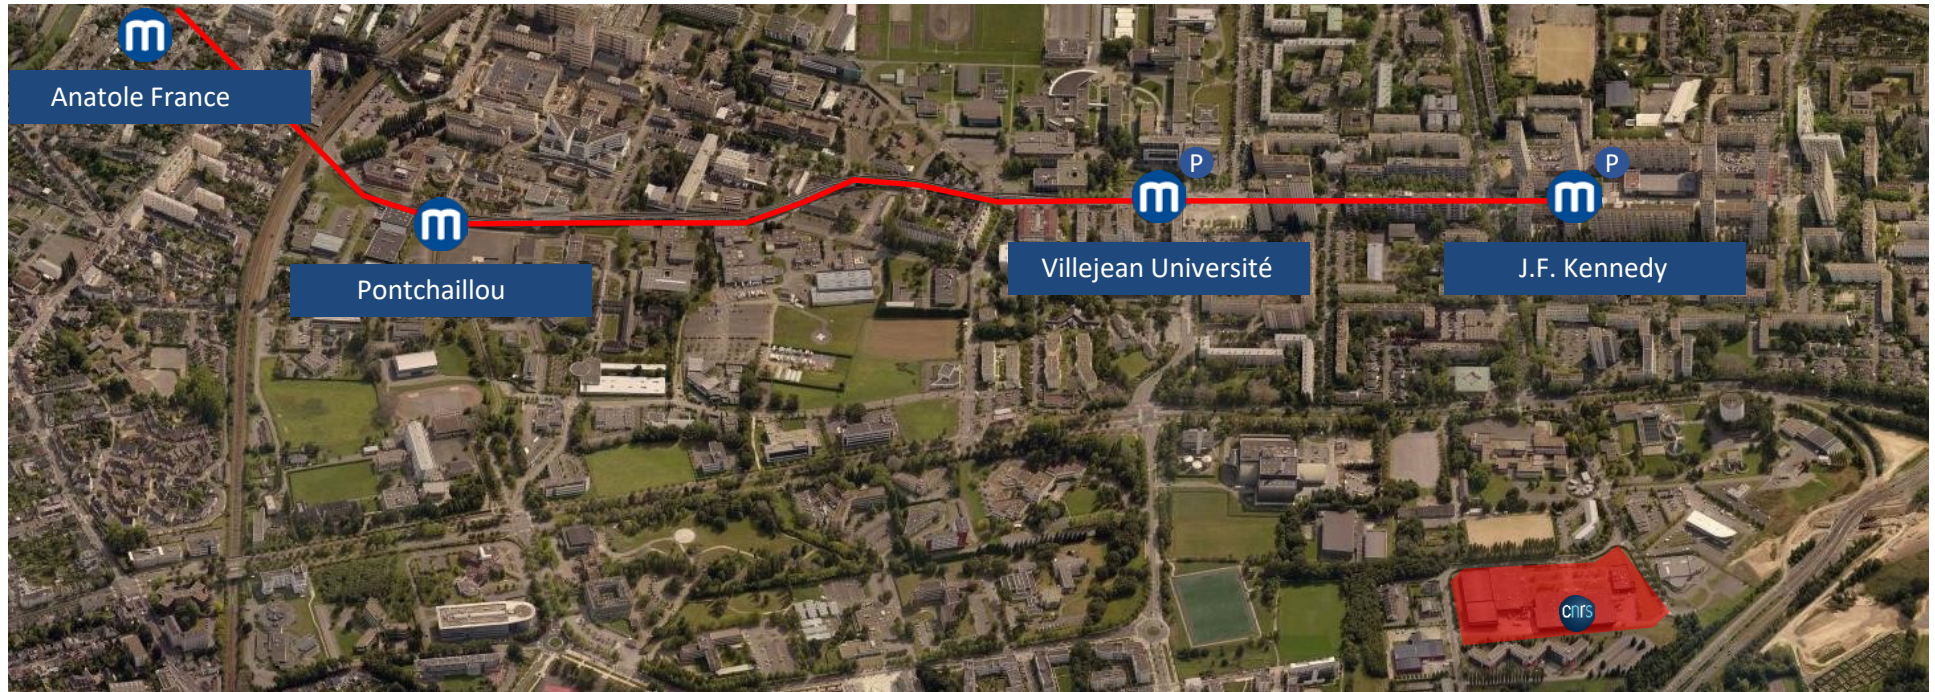

www.cnrs.fr

CNRS Bretagne et Pays de la Loire

Accès multimodal

Juin 2020

Adresse et localisation

Parc Alcyone
1, rue André & Yvonne Meynier
CS 26936
35069 Rennes Cedex

48°7'37.972" N – 1°42'37,098" O

Accès multimodal au CNRS Bretagne Pays de la Loire

1. Métro
2. Bus + marche à pied
3. Train + métro
4. Piéton (depuis Métro ou Bus)
5. Vélo Star
6. Voiture

Métro – Ligne A – Direction Kennedy

- Station de métro : « J.F.Kennedy » à 3 min du centre-ville et 10 min de la gare

 Bus

- Ligne 12 direction « La Poterie » - arrêts *La Harpe* et *Meynier*
- Ligne 4 direction « Beauregard » - arrêts *IRTS* et *Olympe de Gougues*

Train + Métro

- Depuis la halte SNCF Pontchaillou, accédez au métro pour rejoindre la station J.F.Kennedy

Vélo

- Station VéloStar la plus proche : La Harpe – 50m

Voiture

- Accès à/par la rocade – sortie 11
- GPS : 48°7'37.972" N – 1°42'37,098" O